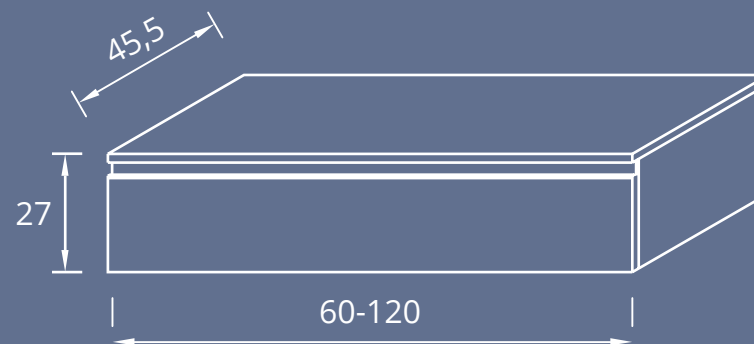

MOD. SUSPENDIDO 1 CAJÓN

COLOR STANDARD

BLANCO MATE
RAL 9016

COLORES ESPECIALES: [Ver PDF](#)

INFORMACIÓN

- Fabricación a medida de cm en cm:
  a lo largo desde 60 cm hasta 120 cm.
- Medidas standard:
  Ancho/fondo de 45,5 cm.
  Altura de 27 cm.
- Módulo fabricado en DM lacado.
- Apertura del cajón con uñero y guías de cierre progresivo marca GRASS® en color gris.
- Soportes de sujeción a pared incluidos en el precio.

GARANTÍA de 2 años.

estonecristal.com

DuPont™
CORIAN®

* Medidas en centímetros.