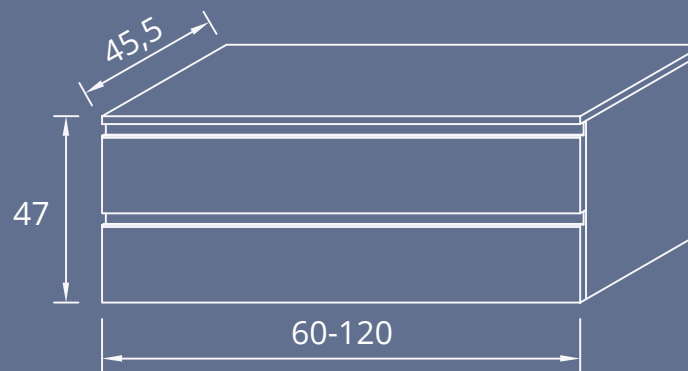

MOD. SUSPENDIDO 2 CAJONES SUPERPUESTOS

COLOR STANDARD

BLANCO MATE
RAL 9016

COLORES ESPECIALES: [Ver PDF](#)

INFORMACIÓN

- Fabricación a medida de cm en cm:
  a lo largo desde 60 cm hasta 120 cm.
- Medidas standard:
  Ancho/fondo de 45,5 cm.
  Altura de 47 cm.
- Módulo fabricado en DM lacado.
- Apertura del cajón con uñero y guías de cierre progresivo marca GRASS® en color gris.
- Soportes de sujeción a pared incluidos en el precio.

GARANTÍA de 2 años.

estonecristal.com

DuPont™
CORIAN®

* Medidas en centímetros.