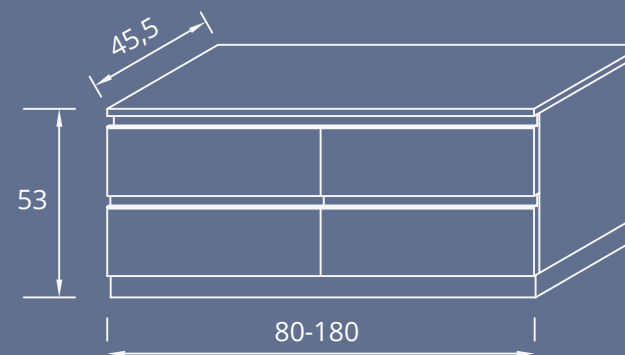

MOD. A SUELO 4 CAJONES SUPERPUESTOS

COLOR STANDARD

BLANCO MATE
RAL 9016

COLORES ESPECIALES: [Ver PDF](#)

INFORMACIÓN

- Fabricación a medida de cm en cm:
  a lo largo desde 80 cm hasta 180 cm.
- Medidas standard:
  Ancho/fondo de 45,5 cm.
  Altura de 53 cm.
- Módulo fabricado en DM lacado.
- Apertura del cajón con uñero y guías de cierre progresivo marca GRASS® en color gris.
- Soportes de sujeción a pared incluidos en el precio.

GARANTÍA de 2 años.

estonecristal.com

DuPont™
CORIAN®

* Medidas en centímetros.