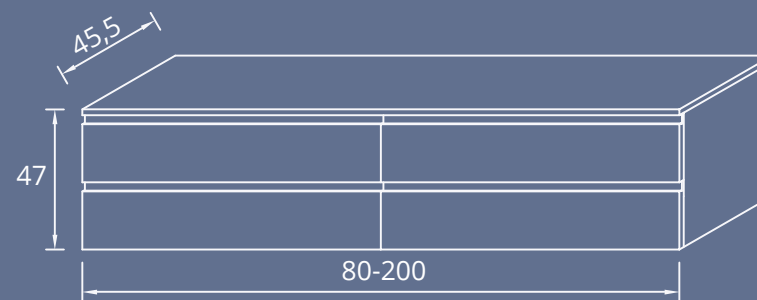

MOD. SUSPENDIDO 4 CAJONES SUPERPUESTOS

COLOR STANDARD

BLANCO MATE
RAL 9016

COLORES ESPECIALES: [Ver PDF](#)

INFORMACIÓN

- Fabricación a medida de cm en cm:
  a lo largo desde 80 cm hasta 200 cm.
- Medidas standard:
  Ancho/fondo de 45,5 cm.
  Altura de 47 cm.
- Módulo fabricado en DM lacado.
- Apertura del cajón con uñero y guías de cierre progresivo marca GRASS® en color gris.
- Soportes de sujeción a pared incluidos en el precio.

GARANTÍA de 2 años.

estonecristal.com

DuPont™
CORIAN®

* Medidas en milímetros.