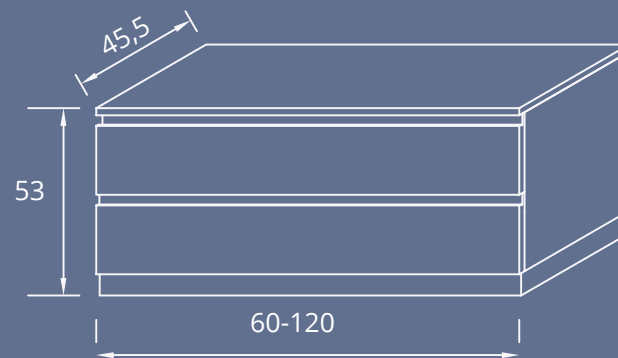

MOD. A SUELO 2 CAJONES SUPERPUESTOS

COLOR STANDARD

BLANCO MATE
RAL 9016

COLORES ESPECIALES: [Ver PDF](#)

INFORMACIÓN

- Fabricación a medida de cm en cm:
  a lo largo desde 60 cm hasta 120 cm.
- Medidas standard:
  Ancho/fondo de 45,5 cm.
  Altura de 53 cm.
- Módulo fabricado en DM lacado.
- Apertura del cajón con uñero y guías de cierre progresivo marca GRASS® en color gris.
- Soportes de sujeción a pared incluidos en el precio.

GARANTÍA de 2 años.

estonecristal.com

DuPont™
CORIAN®

* Medidas en centímetros.