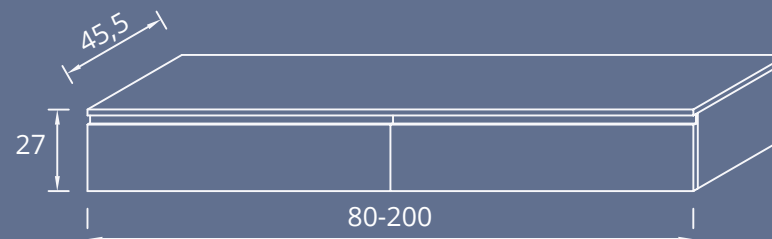

MOD. SUSPENDIDO 2 CAJONES CONSECUTIVOS

COLOR STANDARD

BLANCO MATE
RAL 9016

COLORES ESPECIALES: [Ver PDF](#)

INFORMACIÓN

- Fabricación a medida de cm en cm:
  a lo largo desde 80 cm hasta 200 cm.
- Medidas standard:
  Ancho/fondo de 45,5 cm.
  Altura de 27 cm.
- Módulo fabricado en DM lacado.
- Apertura del cajón con uñero y guías de cierre progresivo marca GRASS® en color gris.
- Soportes de sujeción a pared incluidos en el precio.

GARANTÍA de 2 años.

estonecristal.com

DuPont™
CORIAN®

* Medidas en centímetros.